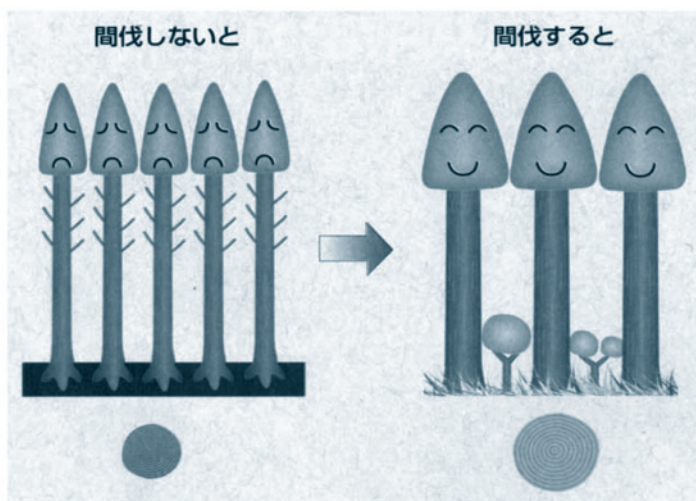

森林を所有されている方へ

間伐で元気な森づくり！！

～間伐事業を行いたい森林所有者の方を募集しています～

○町と共同で間伐事業を行うことにより、基本的に、森林所有者の方の費用負担はありません。【復興木材安定供給等対策予算】

※主な採択要件 ①0.1ha以上の人工林
②搬出間伐すること など

間伐により林内を明るくすると、残った木の発育がよくなり、さらには下層木や下草が自然に回復し、高い治水・治山効果が発揮されます。その様な「元気な林」は、多様な動植物をはぐくみ、山から川へ、川から海へ、島の自然を守ることとなります。