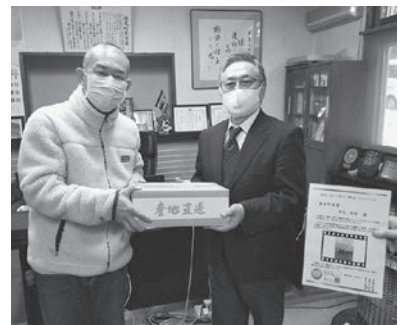

### 江差警察署長より 感謝状が贈呈されました

12月10日、江差地区暴力追放運動推進協議会の理事である(有)奥尻総合サービス 代表取締役 竹内司さん(字奥尻)へ江差警察署長より感謝状が贈られました。

竹内さんは、同協議会の会員として長年、暴力追放運動活動へ参加され、平成22年から同協議会の理事に就任されていることから今回受賞者に選出。受賞を心より祝福いたします。

表彰状を手にする竹内氏

### 離島への想いや世界観、彩りのある1枚に...

道内の離島地域の活性化を図り、応援することを目的として、9月11日から11月30日まで実施された「離島に想いを馳せて♥島フォトコンテスト」(主催:北海道)の審査が行われ、全542点の応募作品の中から、町内在住の押見知成さん(字青苗)の作品が『奥尻町長賞』に選ばれ、副賞の奥尻米が新村町長より贈呈されました。

副賞を手渡される押見氏(左)