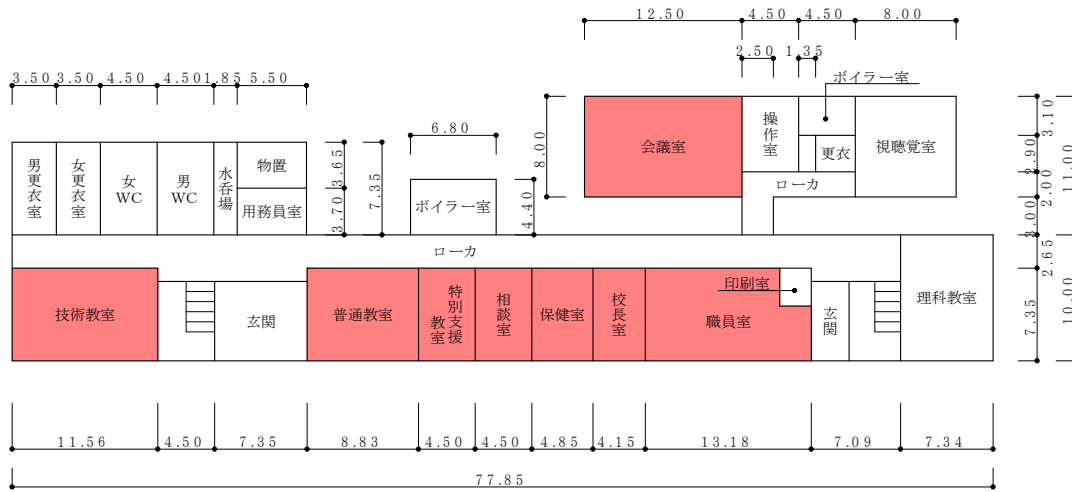

2階平面図

1階平面図

外部書庫 (旧奥尻中学校)	
使用可能室面積	
2階	336.0 m <sup>2</sup>
1階	471.0 m <sup>2</sup>
合計	807.0 m <sup>2</sup>