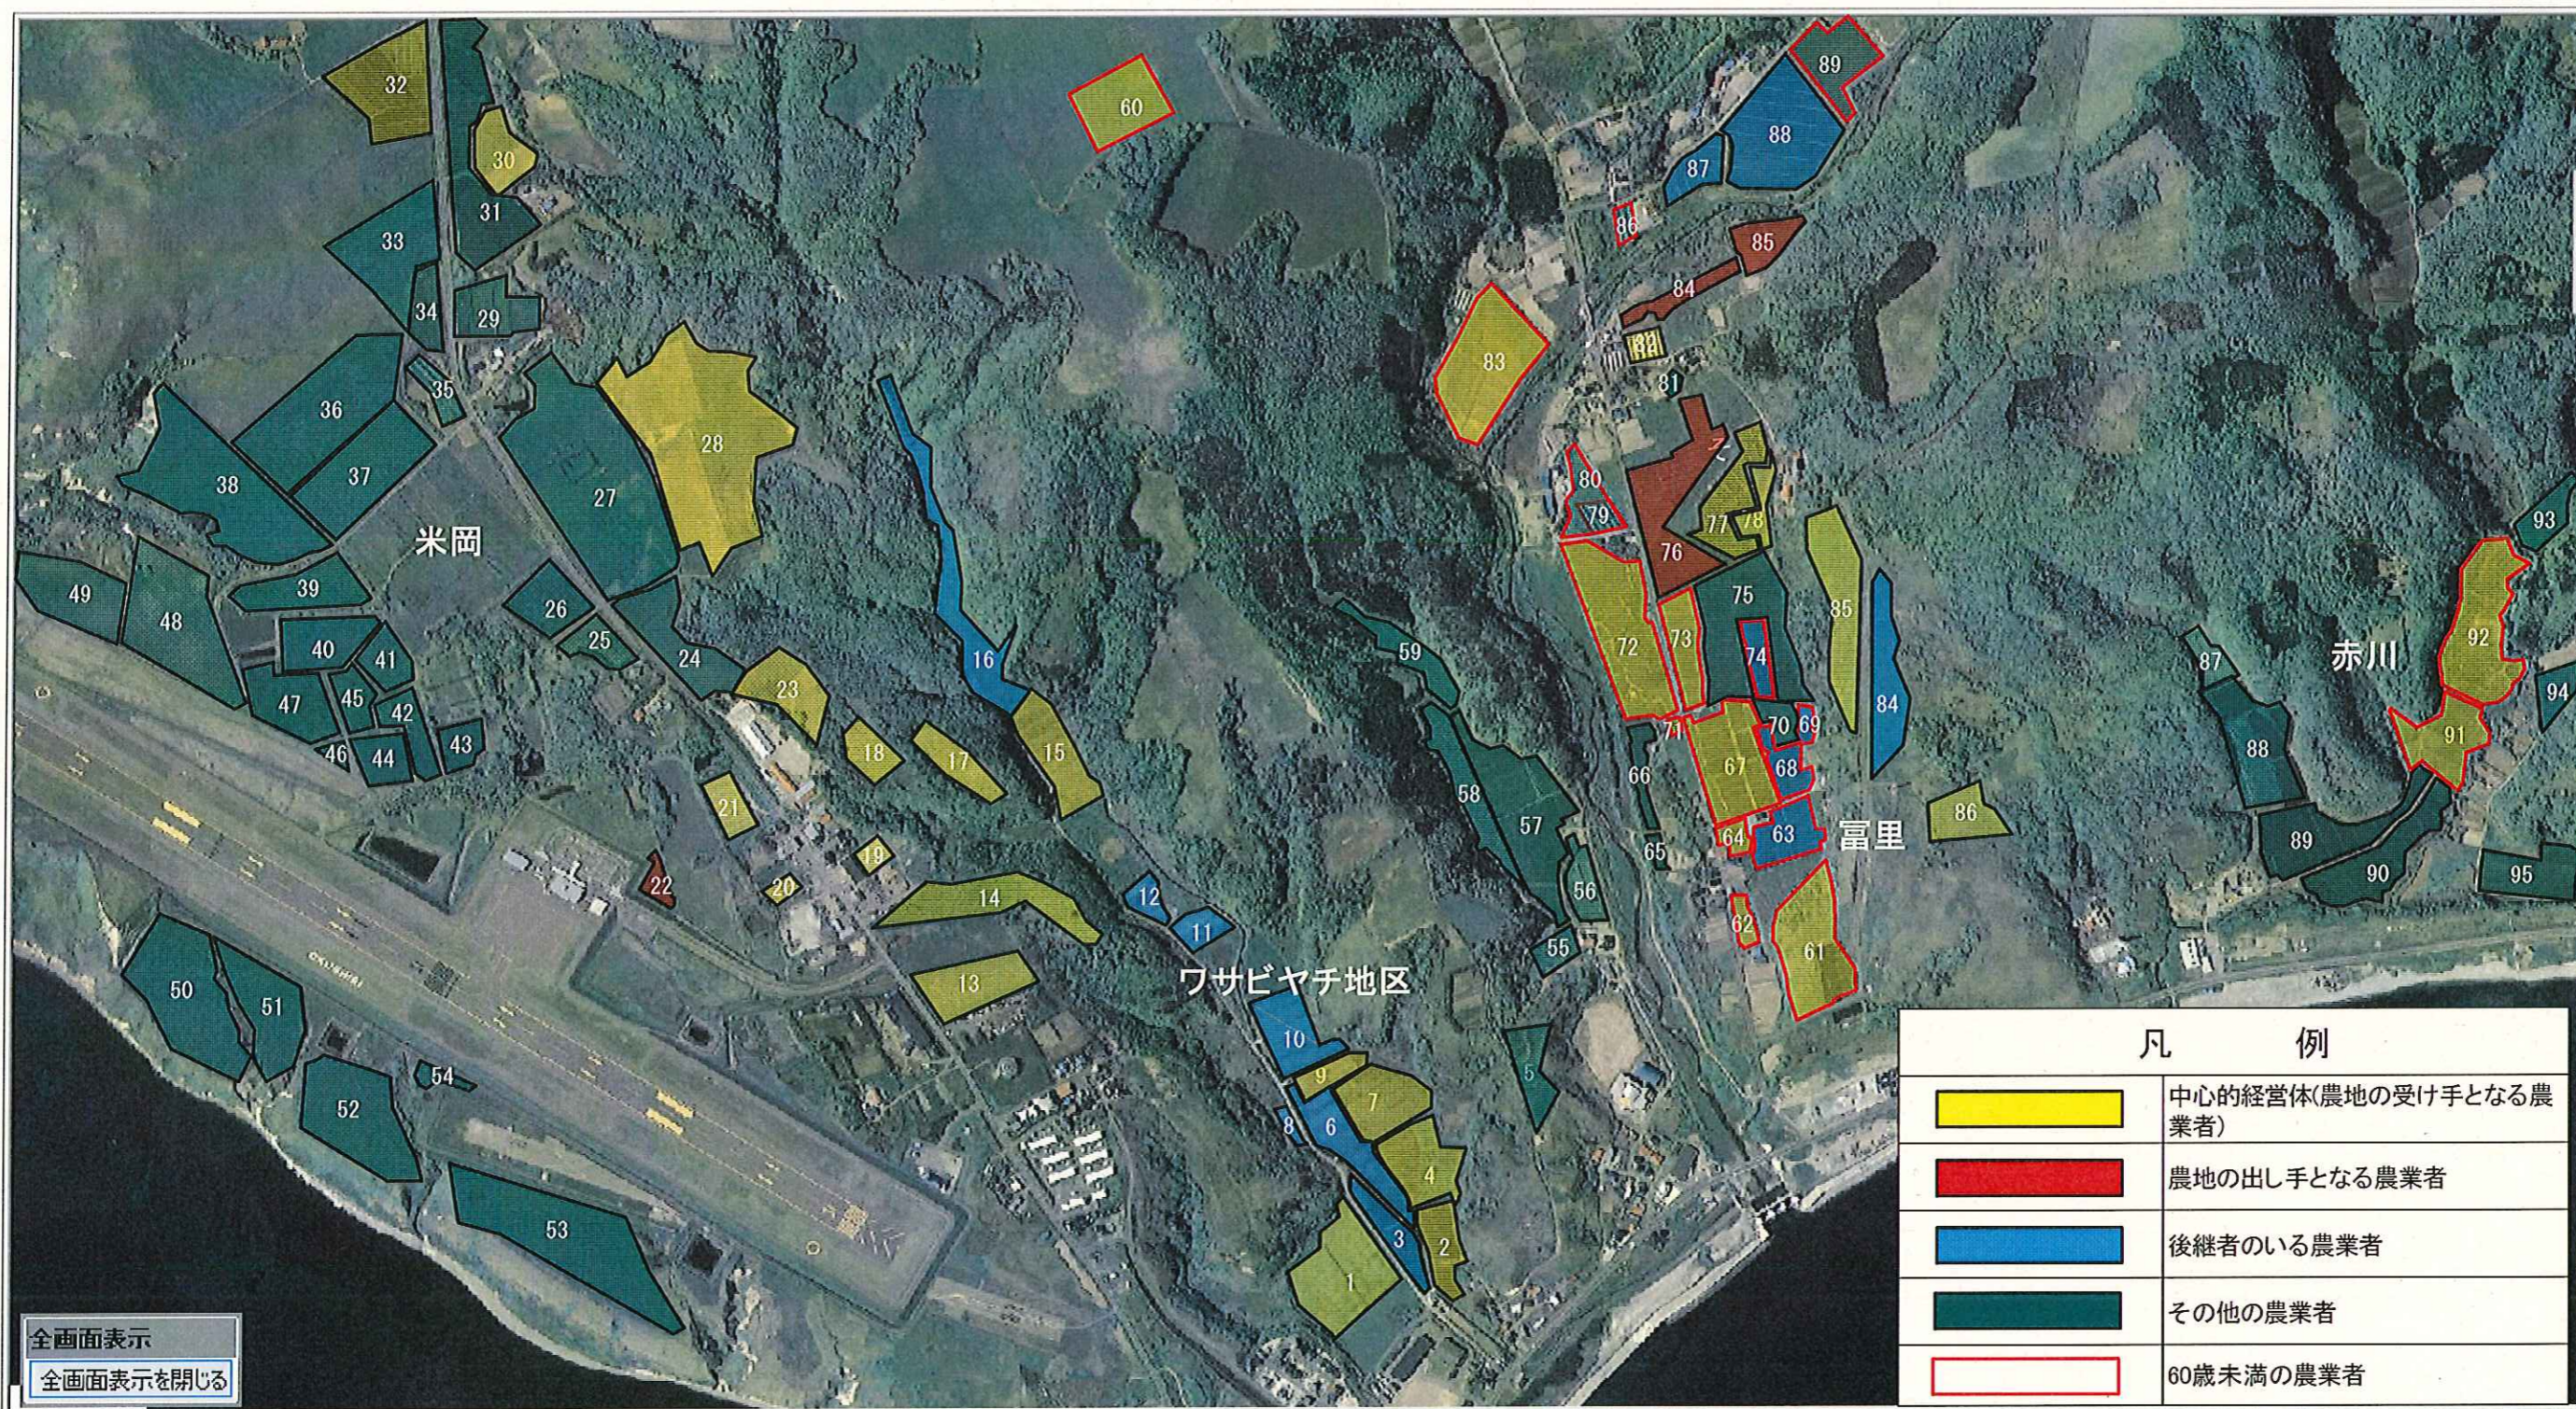

奥尻町 人・農地プラン 農地利用図

全画面表示
全画面表示を閉じる

奥尻町 人・農地プラン 農地利用図

奥尻町 人・農地プラン 農地利用図

画面表示
画面表示を閉じる

凡 例	
	中心的経営体(農地の受け手となる農業者)
	農地の出し手となる農業者
	後継者のいる農業者
	その他の農業者
	60歳未満の農業者

奥尻町 人・農地プラン 農地利用図