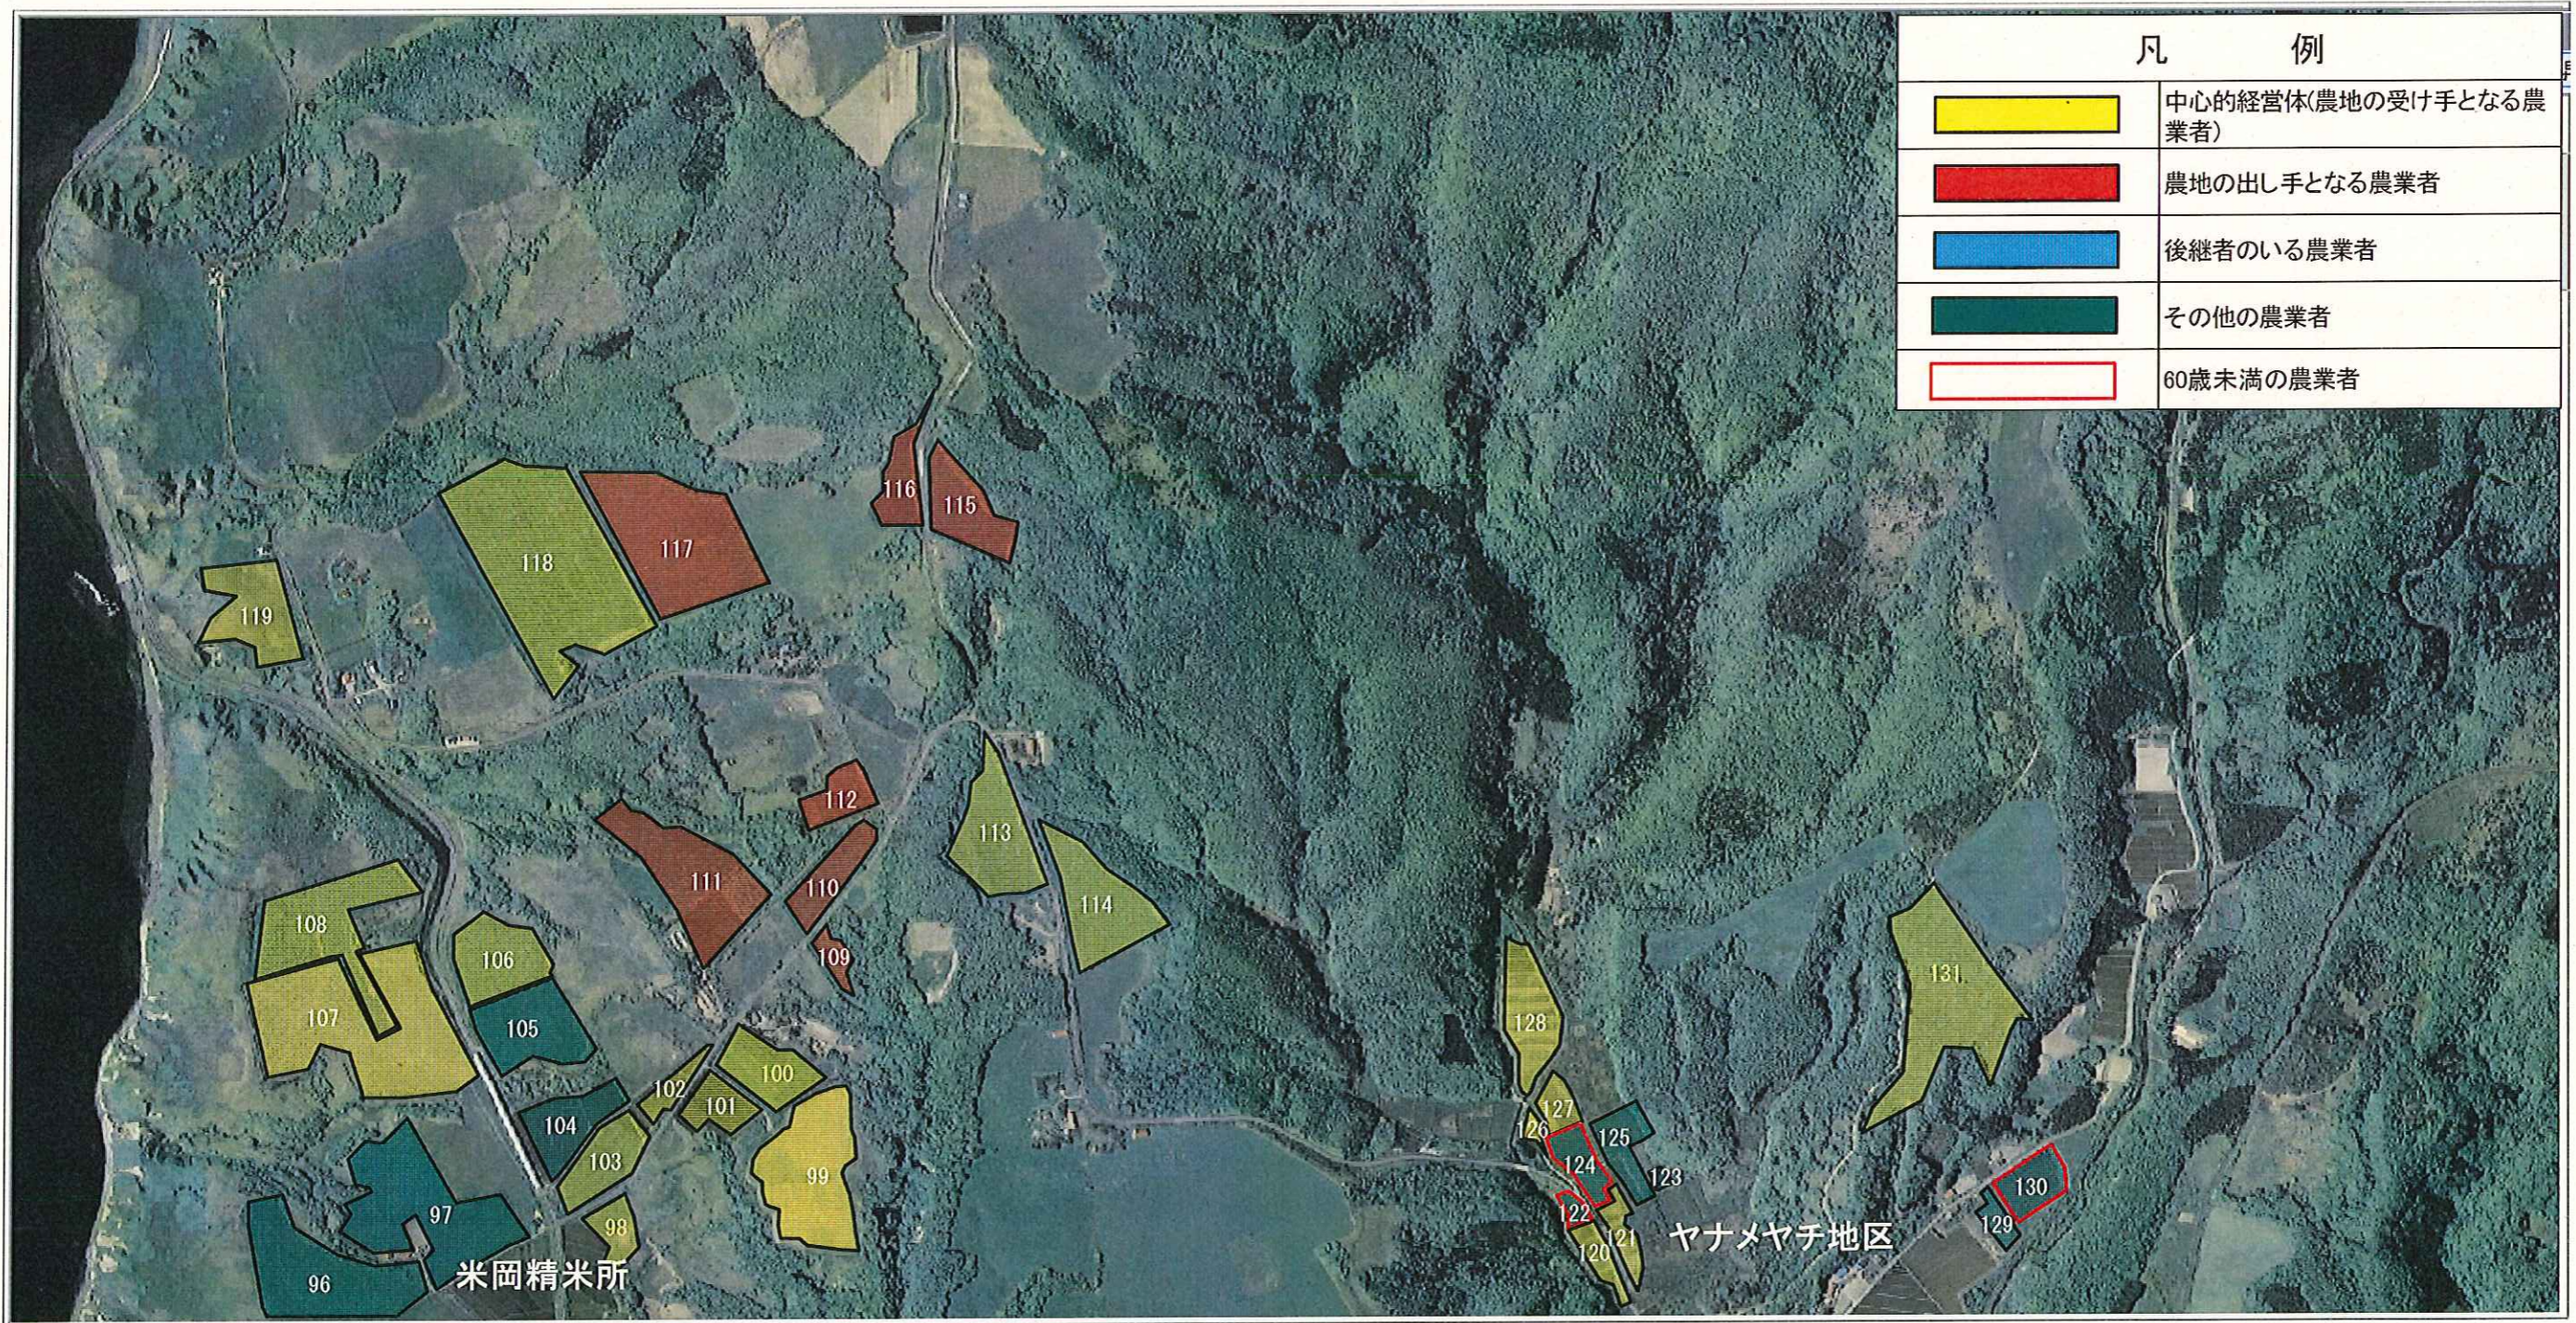

奥尻町 人・農地プラン 農地利用図

全画面表示
全画面表示を閉じる

奥尻町 人・農地プラン 農地利用図

奥尻町 人・農地プラン 農地利用図

画面表示
画面表示を閉じる

凡 例	
	中心的経営体(農地の受け手となる農業者)
	農地の出し手となる農業者
	後継者のいる農業者
	その他の農業者
	60歳未満の農業者

奥尻町 人・農地プラン 農地利用図