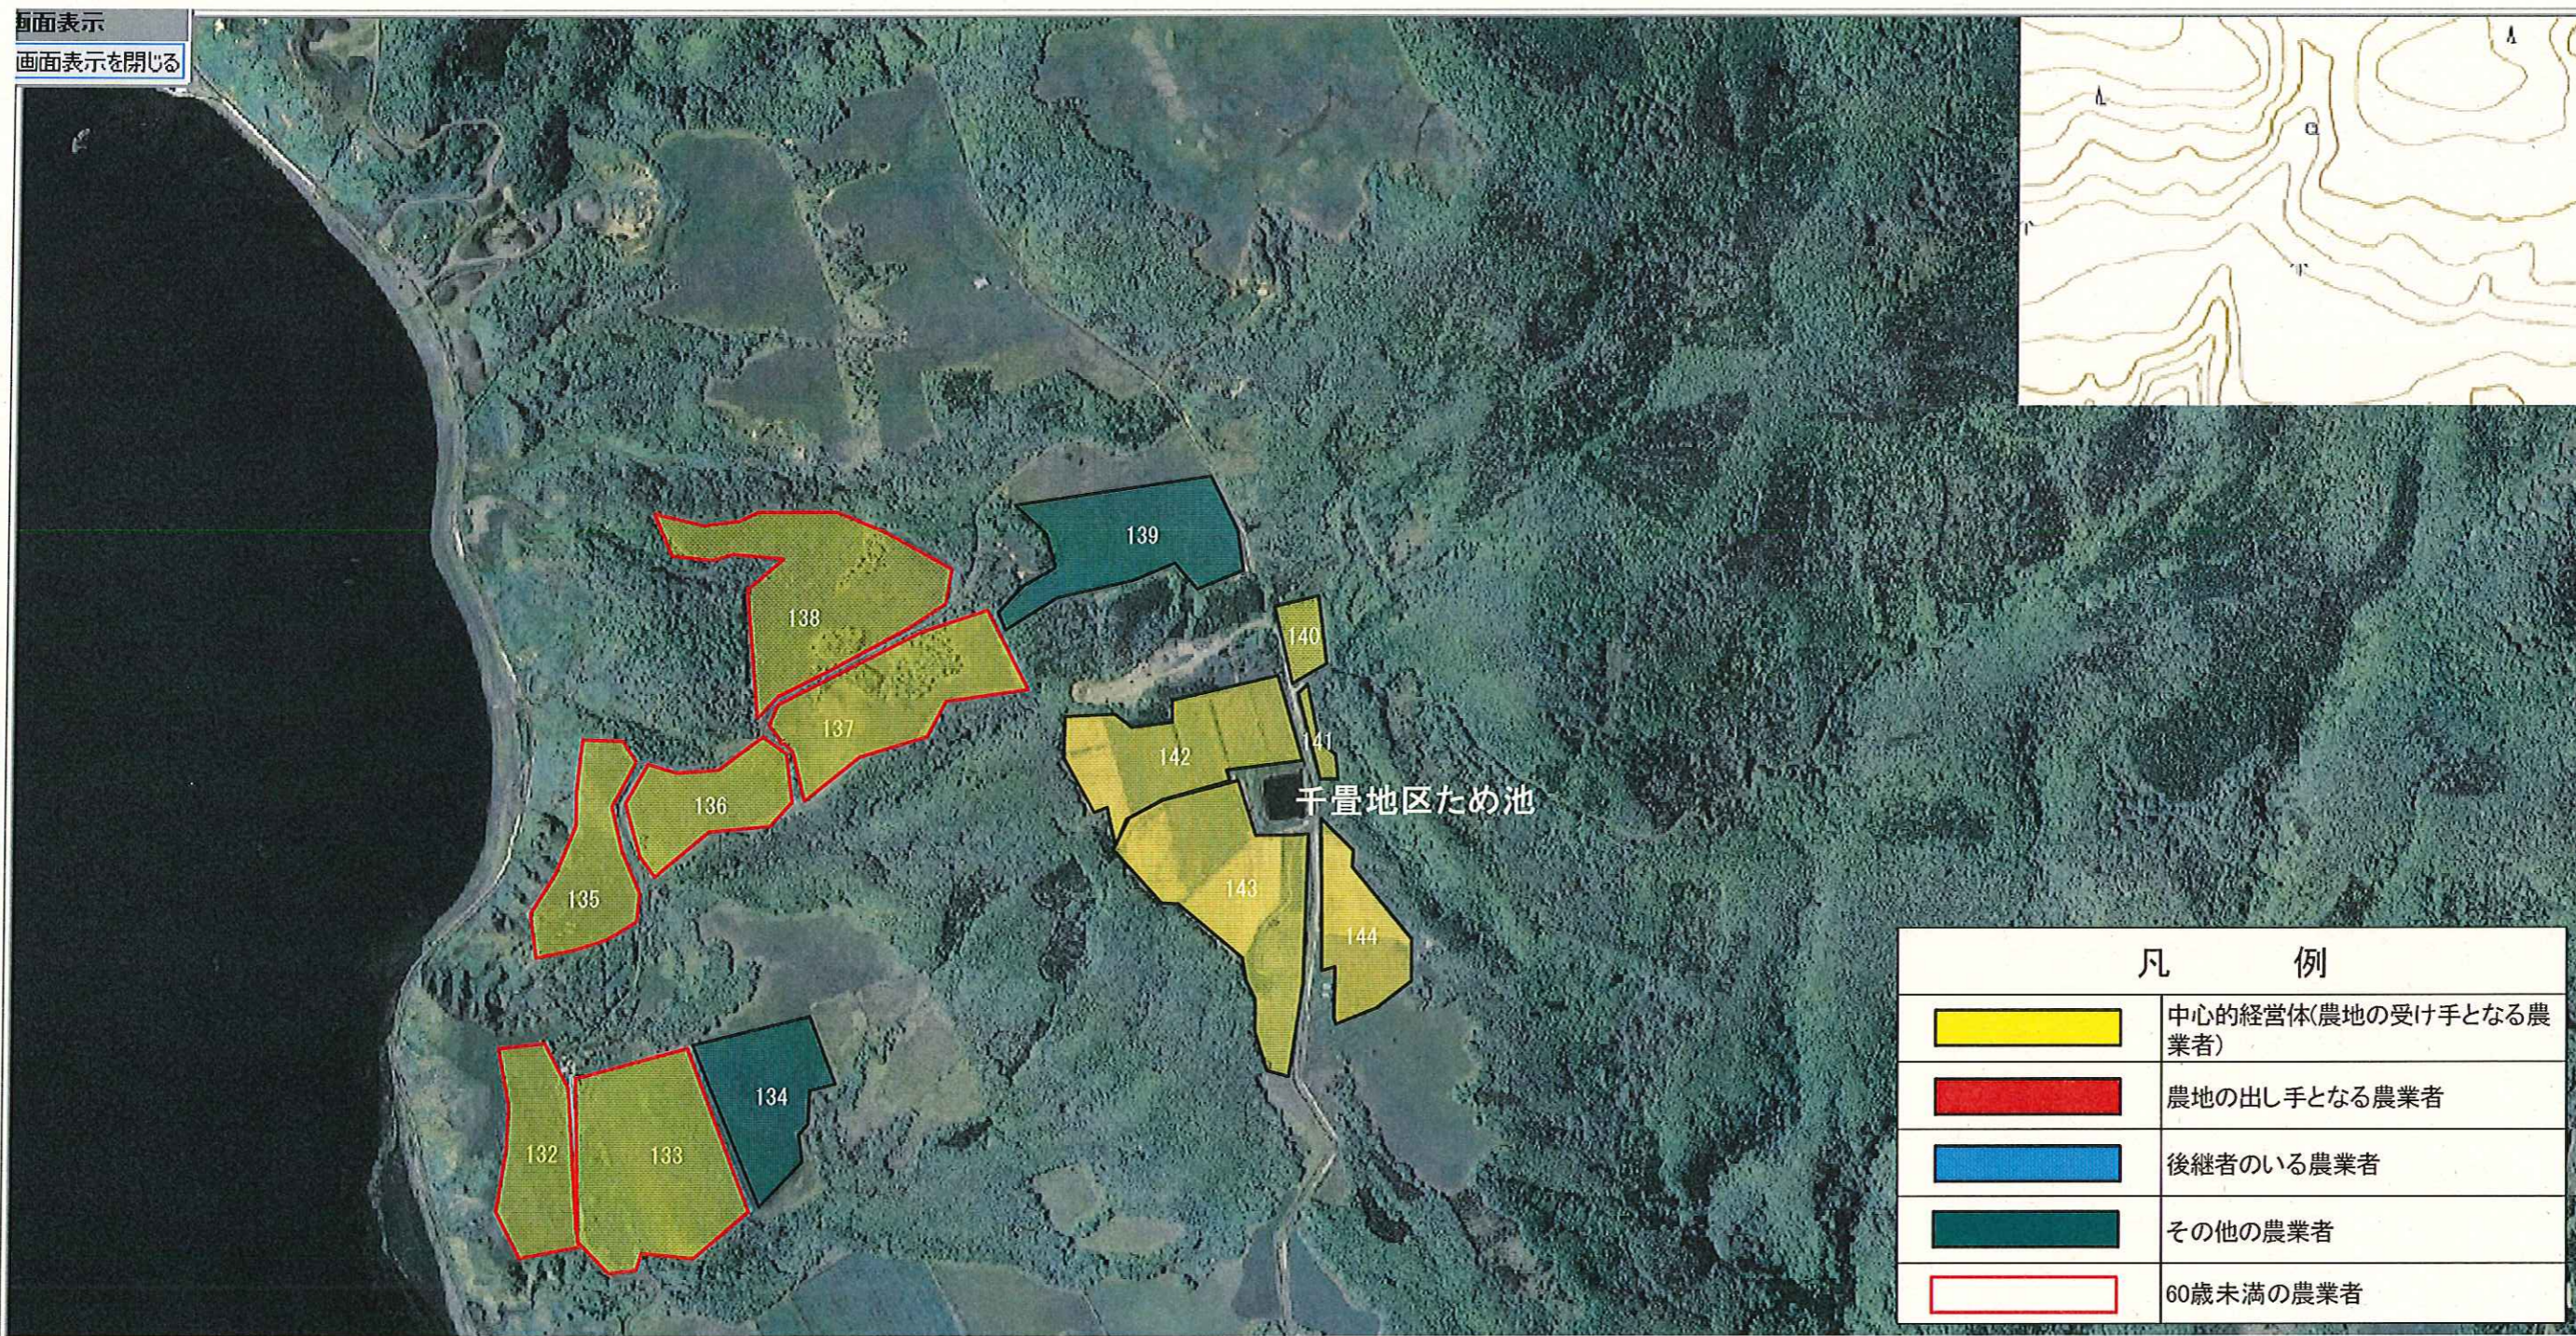

奥尻町 人・農地プラン 農地利用図

全画面表示
全画面表示を閉じる

奥尻町 人・農地プラン 農地利用図

奥尻町 人・農地プラン 農地利用図

画面表示
画面表示を閉じる

凡 例	
	中心的経営体(農地の受け手となる農業者)
	農地の出し手となる農業者
	後継者のいる農業者
	その他の農業者
	60歳未満の農業者

奥尻町 人・農地プラン 農地利用図