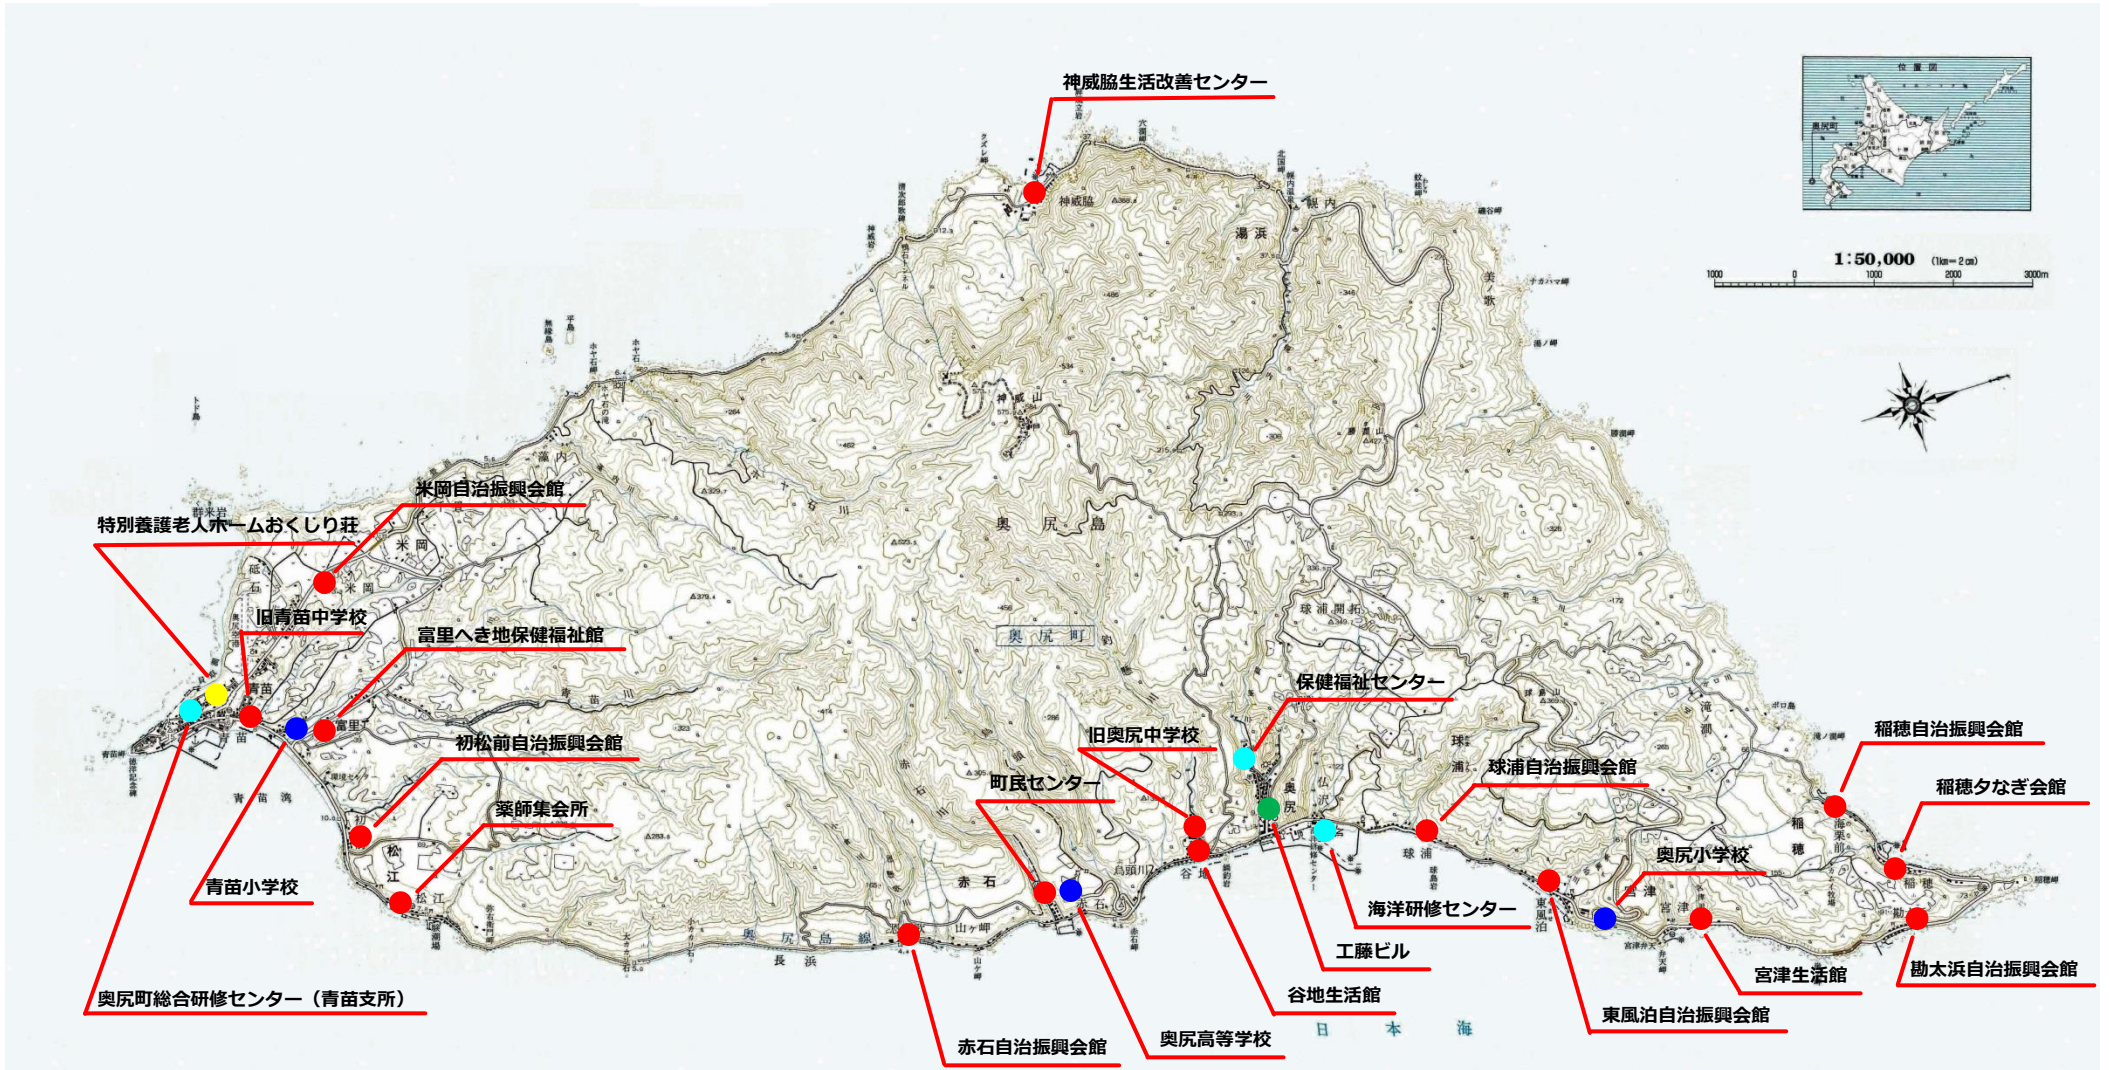

奥尻町 指定避難所位置図

中核となる指定避難施設

施設名	避難人数	施設名	避難人数
奥尻小学校	2,000人	旧奥尻中学校	1,500人
奥尻高等学校	2,000人	旧青苗中学校	1,500人
青苗小学校	1,500人		

特徴のある指定避難施設

施設名	施設の特徴
工藤ビル	一時避難施設
特別養護老人ホームおくしり荘	高齢者等サポート体制

凡例	
●	自治会館、集会施設
●	学校施設
●	避難ビル
●	福祉避難所
●	役場施設