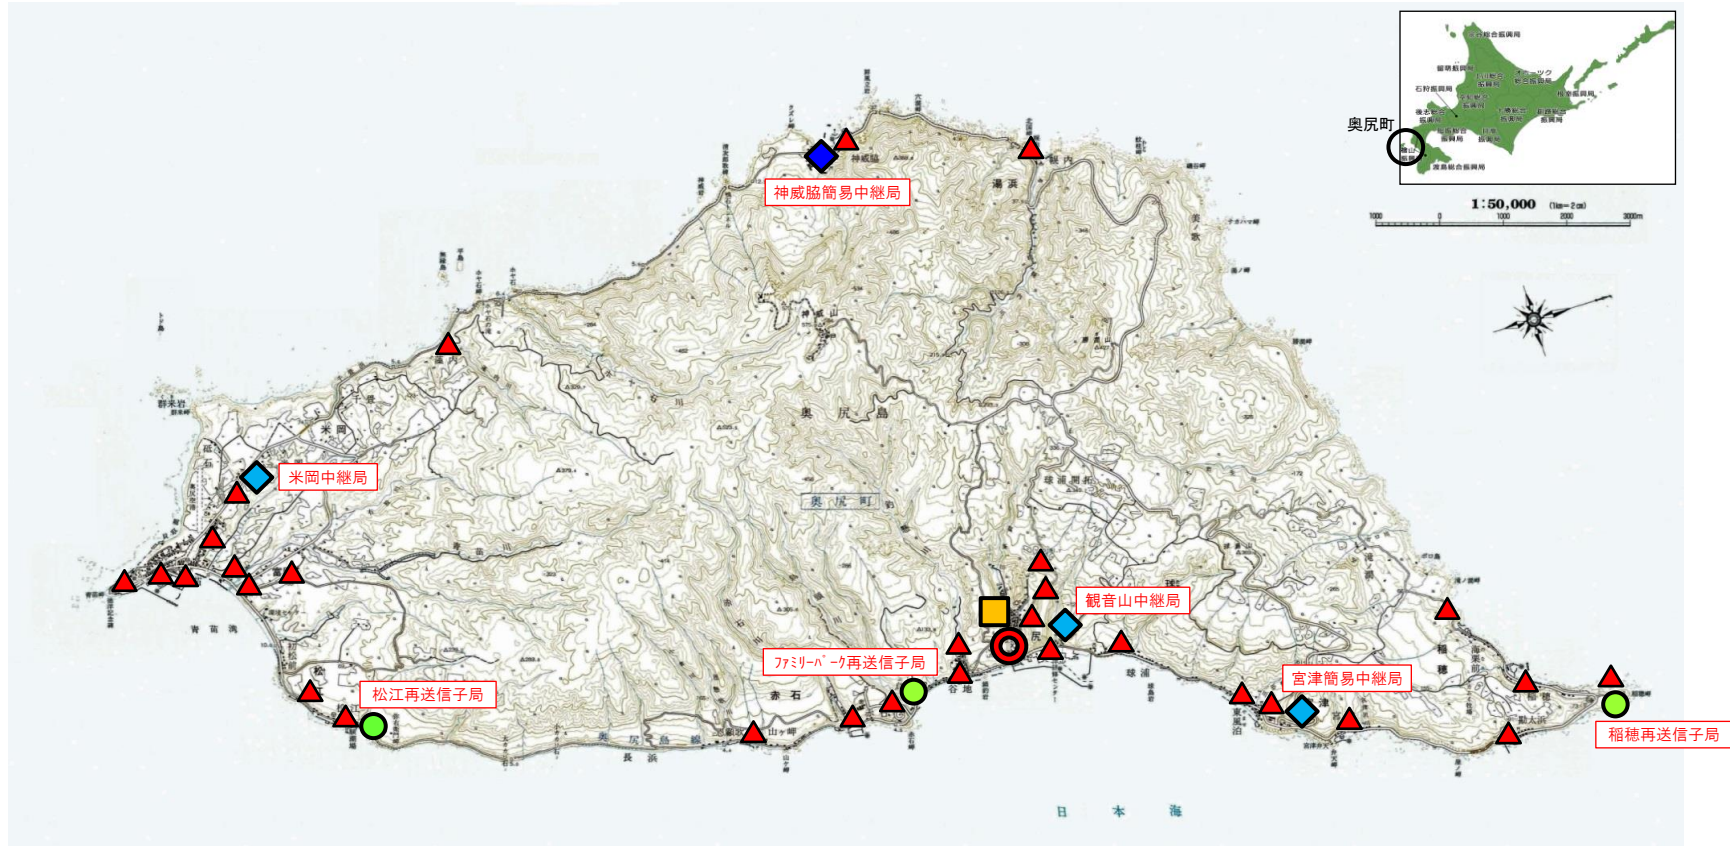

防災行政無線 親局・中継局・屋外拡声子局位置図

※デジタル化に移行済み

凡 例	
	親局(奥尻町役場)
	遠隔制御装置(奥尻消防署)
	中継局(観音山・米岡・宮津・神威脇)
	再送信子局(稲穂・松江・ファミリーパーク)
	屋外拡声子局