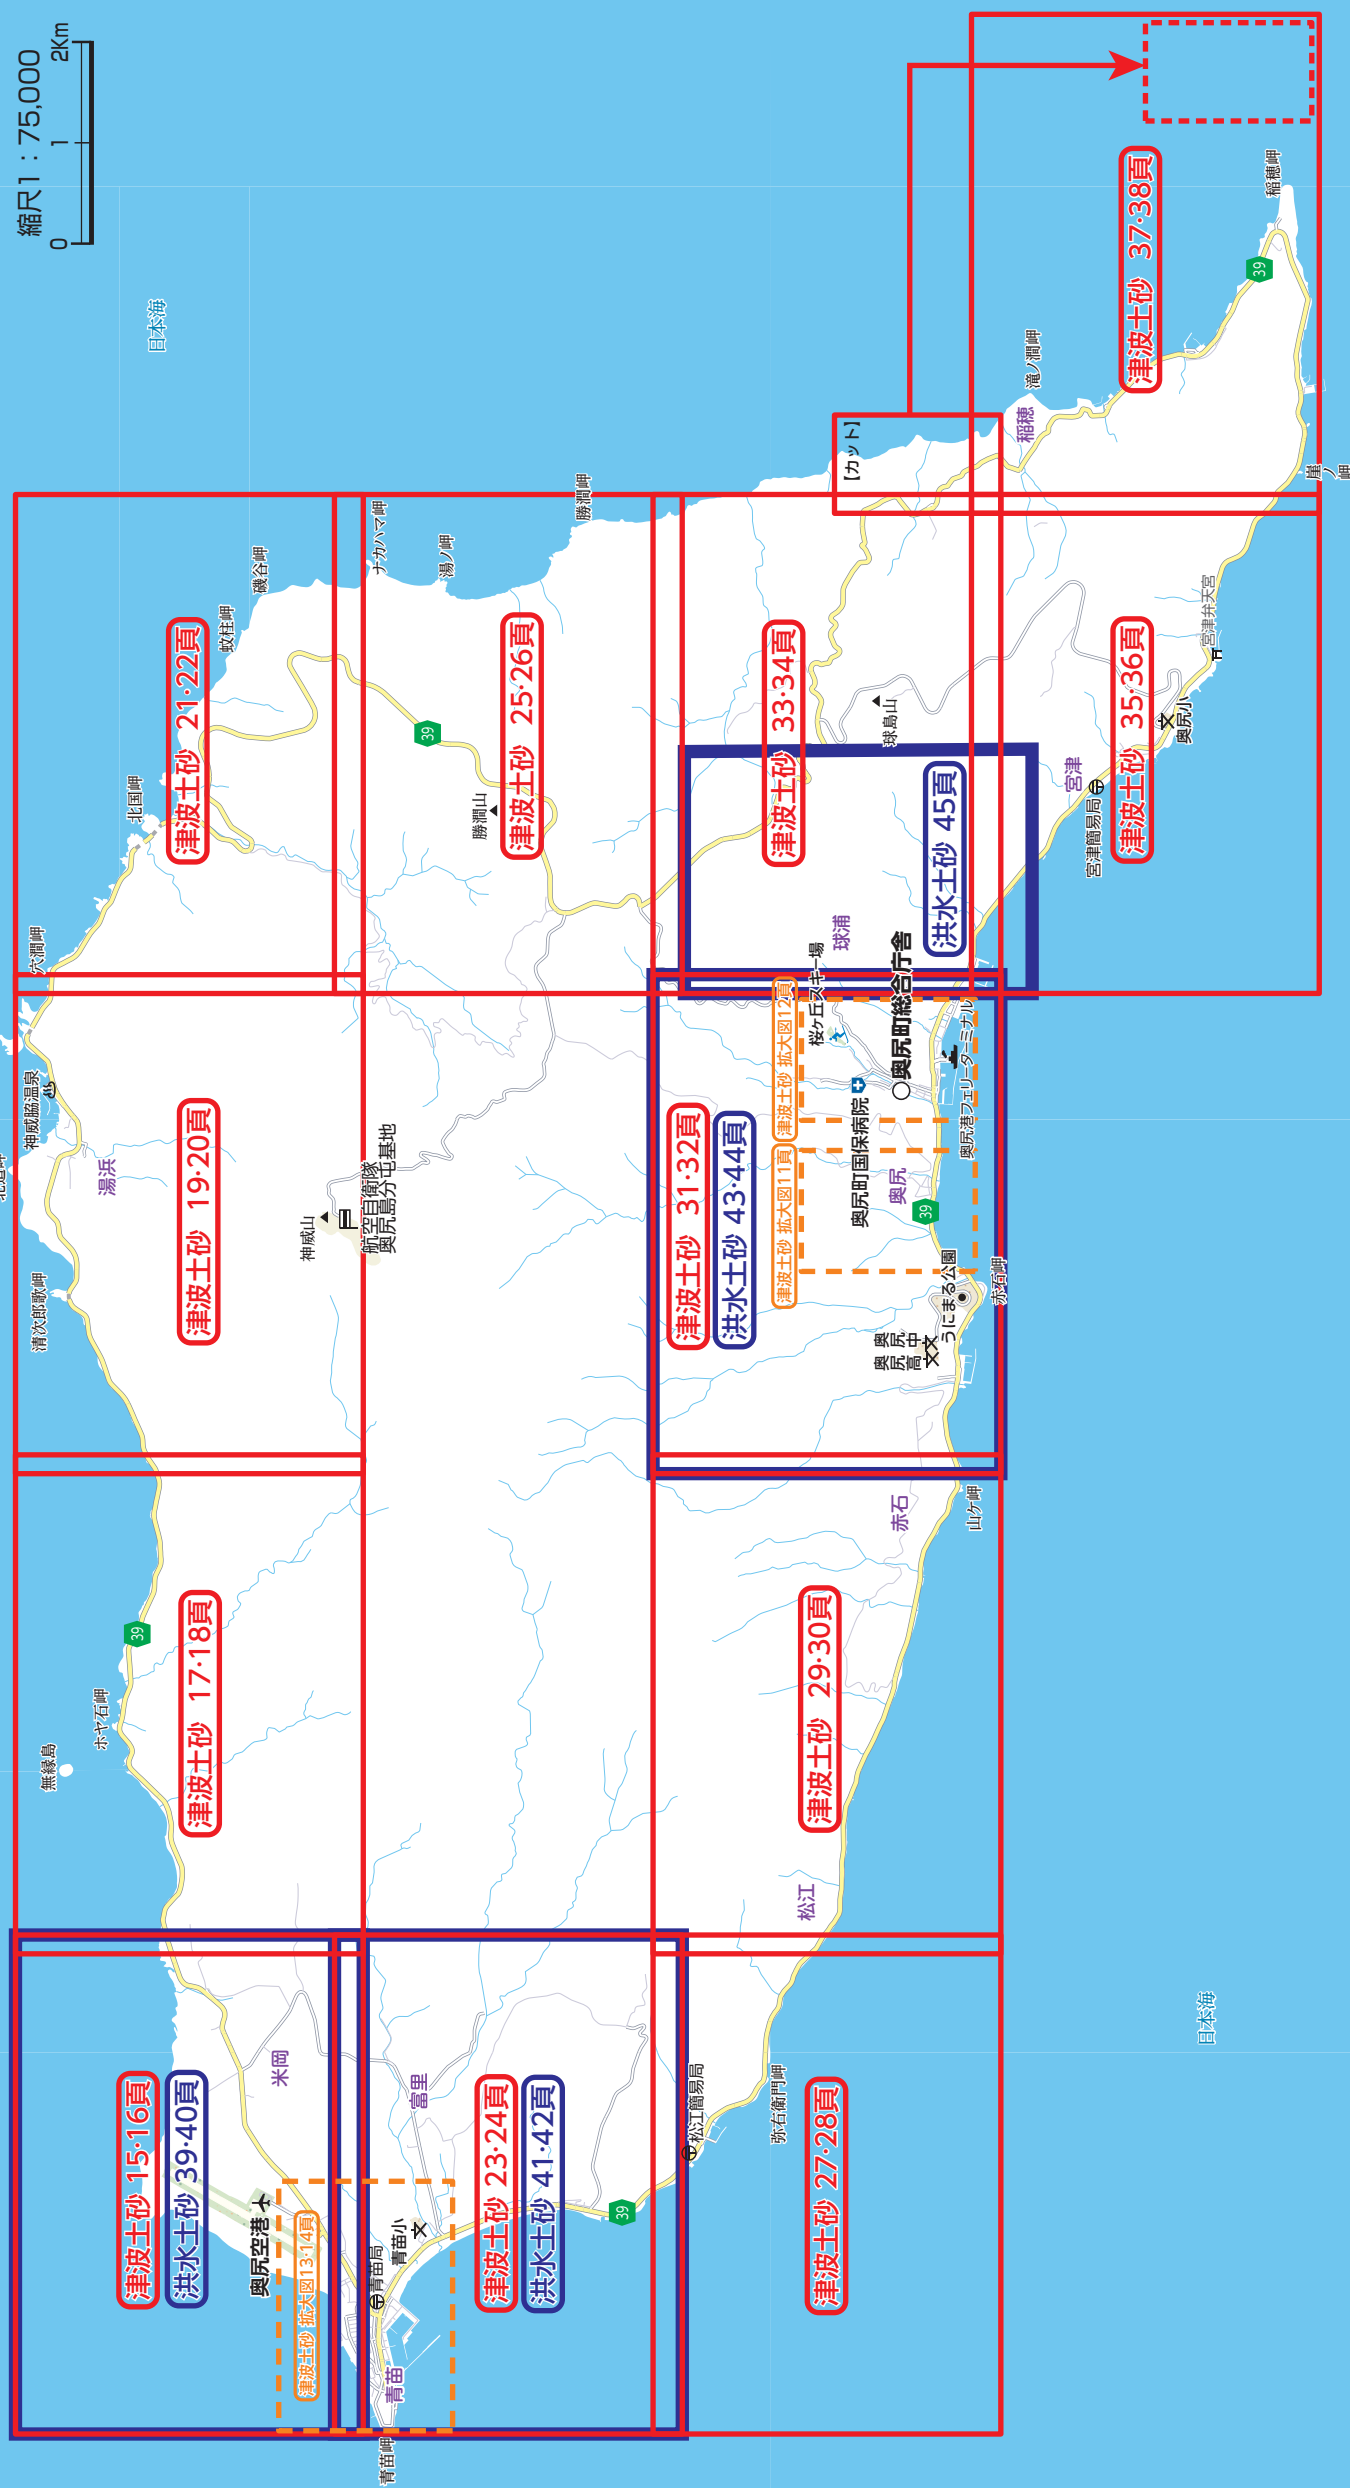

奥尻町全体図

津波・土砂

洪水・土砂