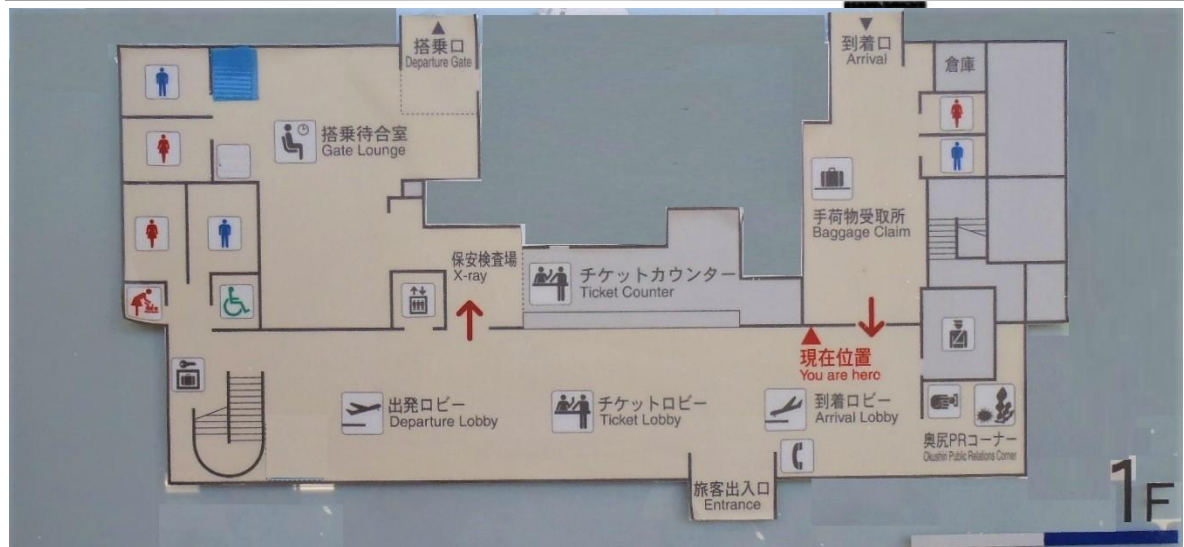

旅客ターミナルビル内案内図

1 F 旅客ターミナル フロアマップ
(航空会社チケットカウンター、ロビー等)

1 F ホール

出発ロビー

チケットカウンター

到着ロビー

2 F 旅客ターミナル フロアマップ

送迎デッキ

館内のご案内 Information

- 

 お手洗
Toilets
- 
 授乳室
Nursery
- 
 警察詰所
Police
- 
 ロッカー
Locker
- 
 自販機コーナー
Vending Machine
- 
 エレベーター
Elevator

旅客ターミナル内施設案内図

授乳室

- ・ 1 F ロビー内にごございます。

オスメイト対応トイレ

- ・ 1 F ロビー内にごございます。