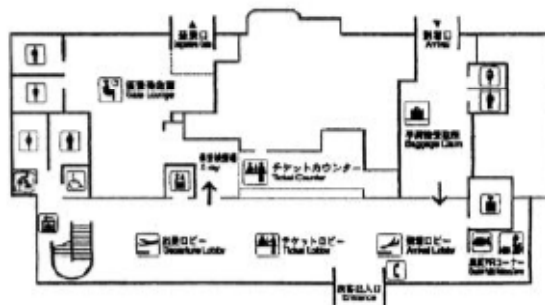

旅客ターミナルビル内案内図

1 F 旅客ターミナル フロアマップ
(航空会社チケットカウンター、ロビー等)

1 F ホール

出発ロビー

チケットカウンター

到着ロビー

2 F 旅客ターミナル フロアマップ

送迎デッキ

館内のご案内 Information

2F

1F

旅客ターミナル内施設案内図

授乳室

- ・ 1 F ロビー内にごございます。

オスメイト対応トイレ

- ・ 1 F ロビー内にごございます。