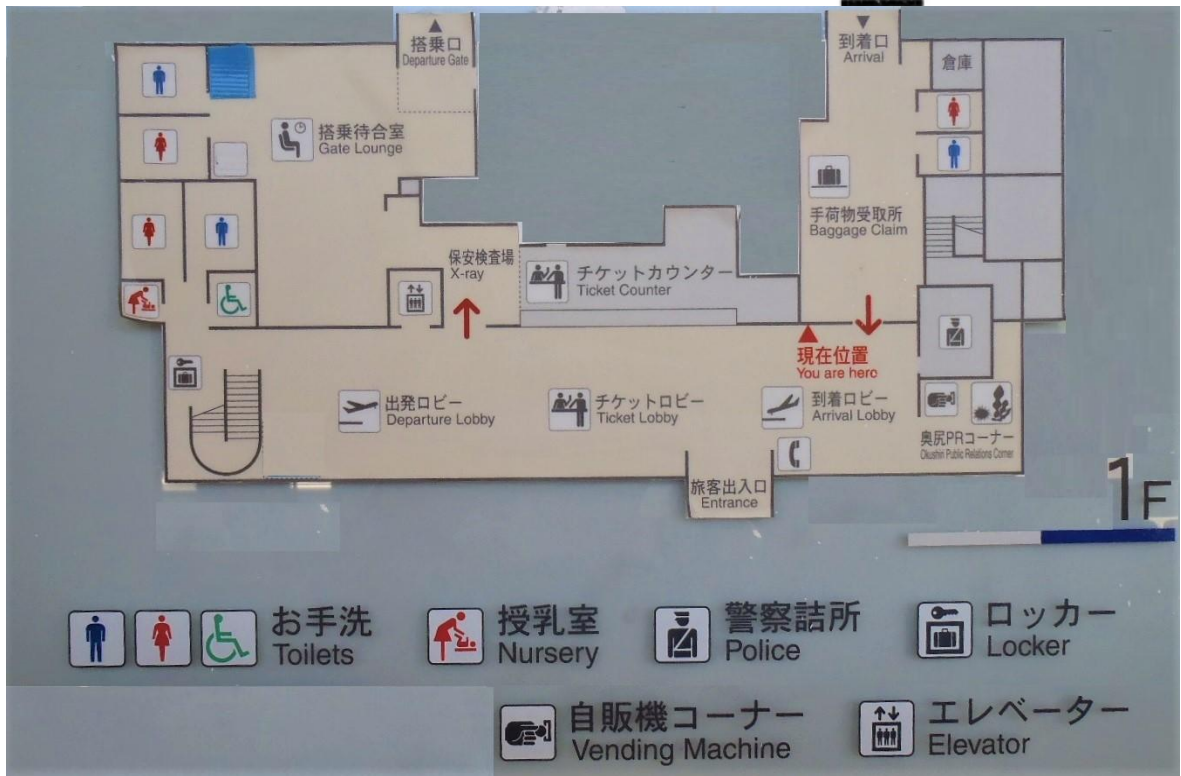

旅客ターミナルビル内案内図

1 F 旅客ターミナル フロアマップ
(航空会社チケットカウンター、ロビー等)

1 F ホール

出発ロビー

チケットカウンター

到着ロビー

2 F 旅客ターミナル フロアマップ

送迎デッキ

館内のご案内 Information

2F

1F

旅客ターミナル内施設案内図

授乳室

- ・ 1 F ロビー内にごございます。

オスメイト対応トイレ

- ・ 1 F ロビー内にごございます。