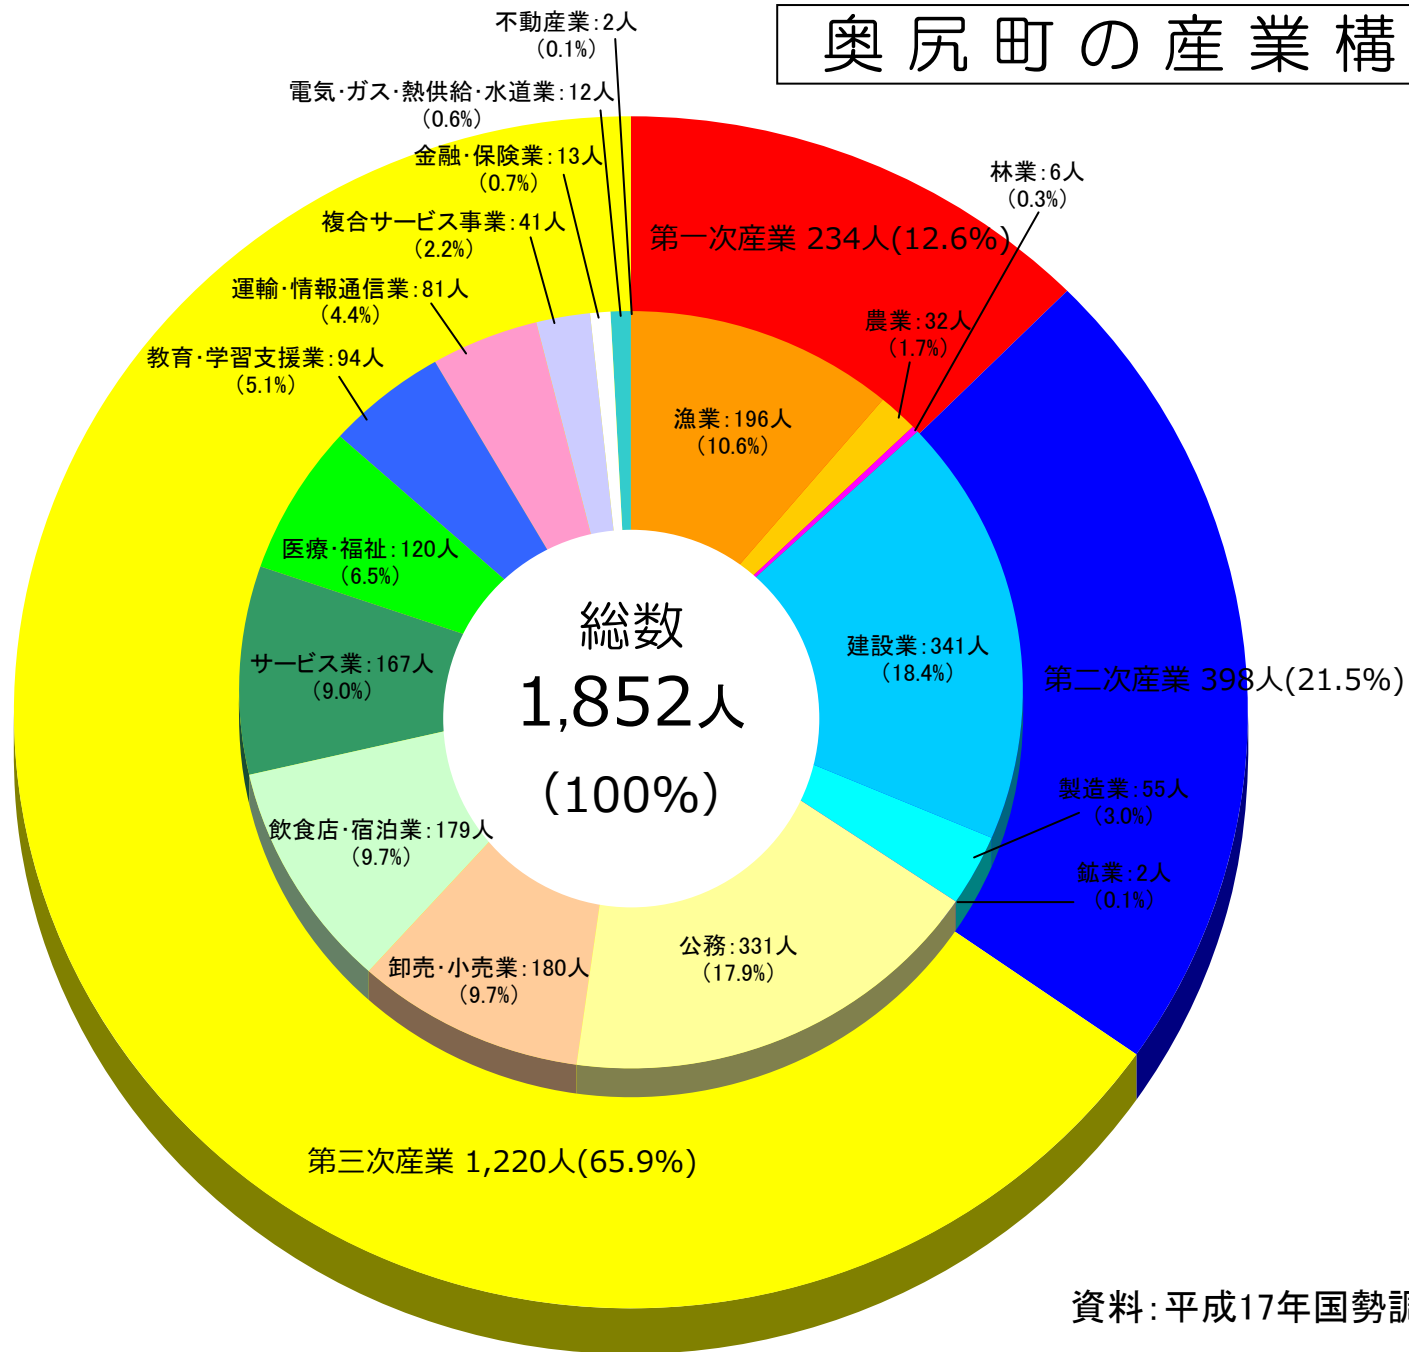

奥尻町の産業構造

資料:平成17年国勢調査(15歳以上)